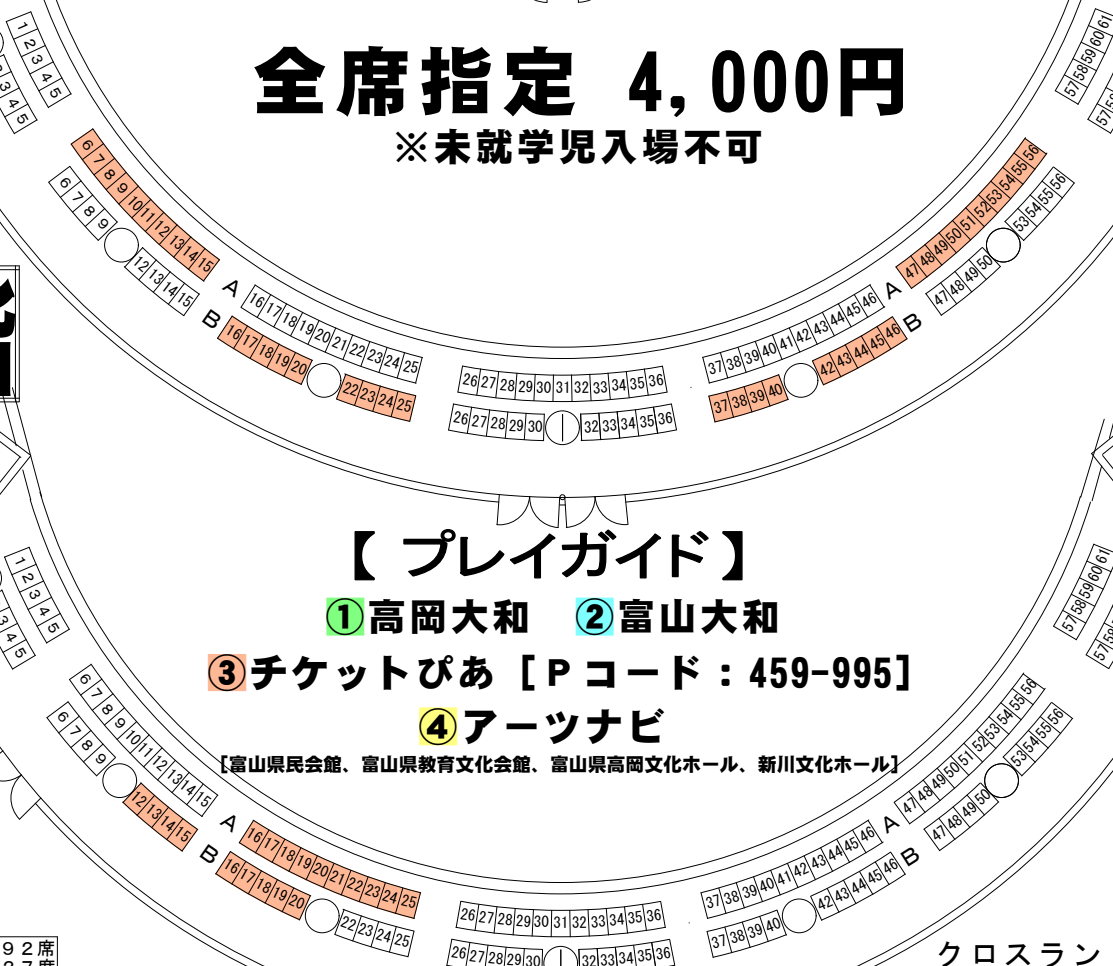

# 立川志の輔 独演会

9月14日(木) 18:30開演

舞台

1階

2階

3階

全席指定 4,000円

※未就学児入場不可

## 【プレイガイド】

①高岡大和 ②富山大和

③チケットぴあ [Pコード: 459-995]

④アーツナビ

【富山県民会館、富山県教育文化会館、富山県高岡文化ホール、新川文化ホール】

1F: 692席  
2F: 127席  
3F: 113席  
総客席数: 932席  
※2階席数はBOX席14席を含む

クロスランドおやべ  
〒932-0821 富山県小矢部市鷺島10  
TEL 0766-68-0932  
FAX 0766-68-0939