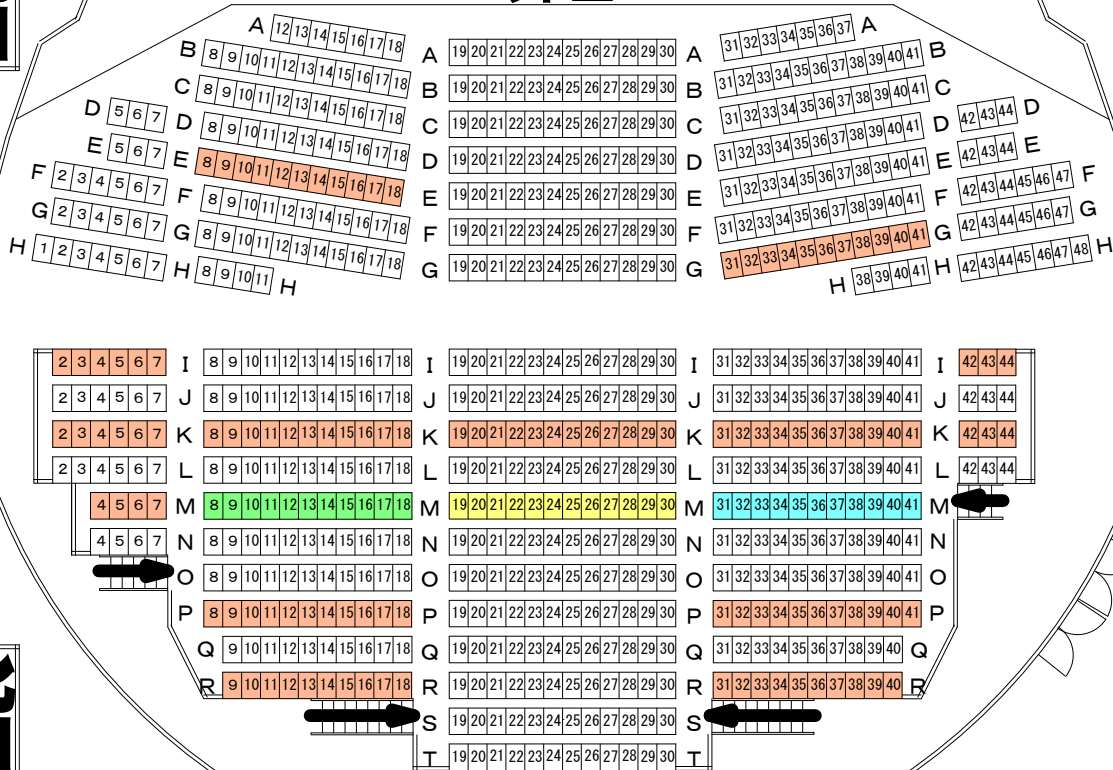

# 立川志の輔 独演会

9月14日(木) 18:30開演

舞台

1階

2階

3階

全席指定 4,000円

※未就学児入場不可

## 【プレイガイド】

①高岡大和 ②富山大和

③チケットぴあ [Pコード: 459-995]

④アーツナビ

【富山県民会館、富山県教育文化会館、富山県高岡文化ホール、新川文化ホール】

1F: 692席  
2F: 127席  
3F: 113席  
総客席数: 932席  
※2階席数はBOX席14席を含む

クロスランドおやべ  
〒932-0821 富山県小矢部市鷺島10  
TEL 0766-68-0932  
FAX 0766-68-0939