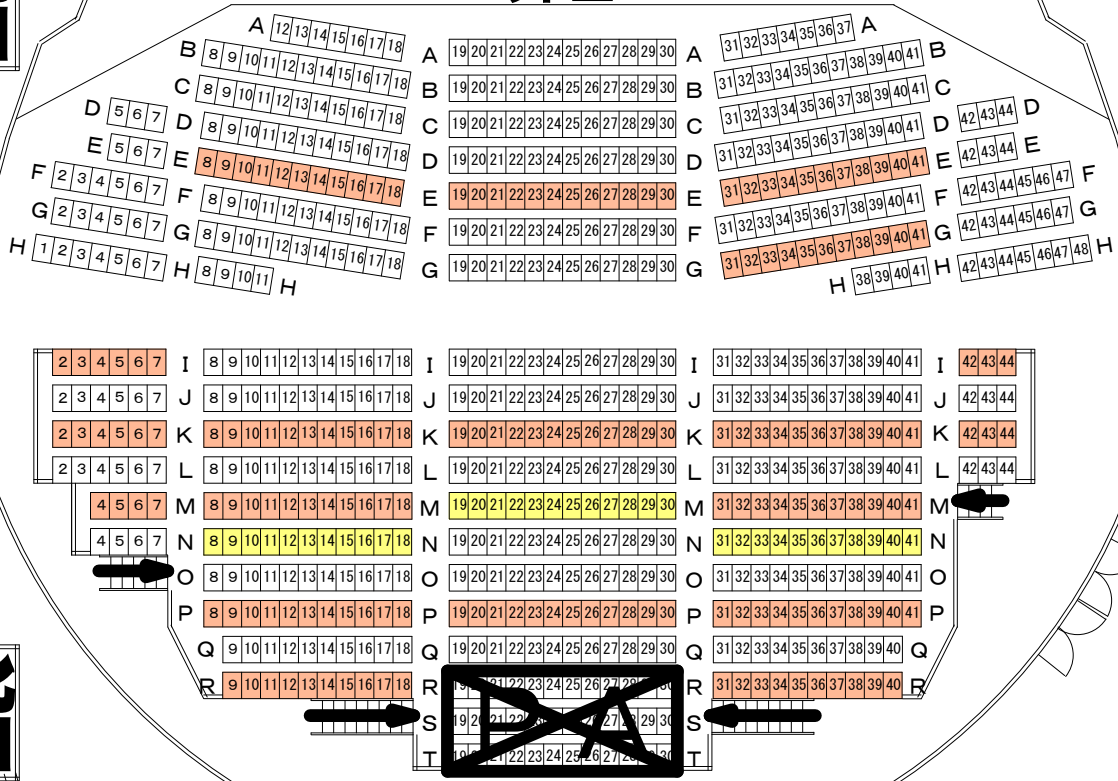

BLACK BOTTOM BRASS BAND feat. 綾戸智恵

10月14日(土) 15:00開演

舞台

1階

2階

3階

全席指定
 一般 3,500円
 中学生以下 2,000円
 [当日各500円高]

3歳未満ひざ上無料
 [座席が必要な場合は有料]

【プレイガイド】

■チケットぴあ [Pコード: 336-261]

■アーツナビ

[富山県民会館、富山県教育文化会館、富山県高岡文化ホール、新川文化ホール]

1F: 692席
 2F: 127席
 3F: 113席
 総客席数: 932席
 ※2階席数はBOX席14席を含む

クロスランドおやべ
 〒932-0821 富山県小矢部市鷺島10
 TEL 0766-68-0932
 FAX 0766-68-0939