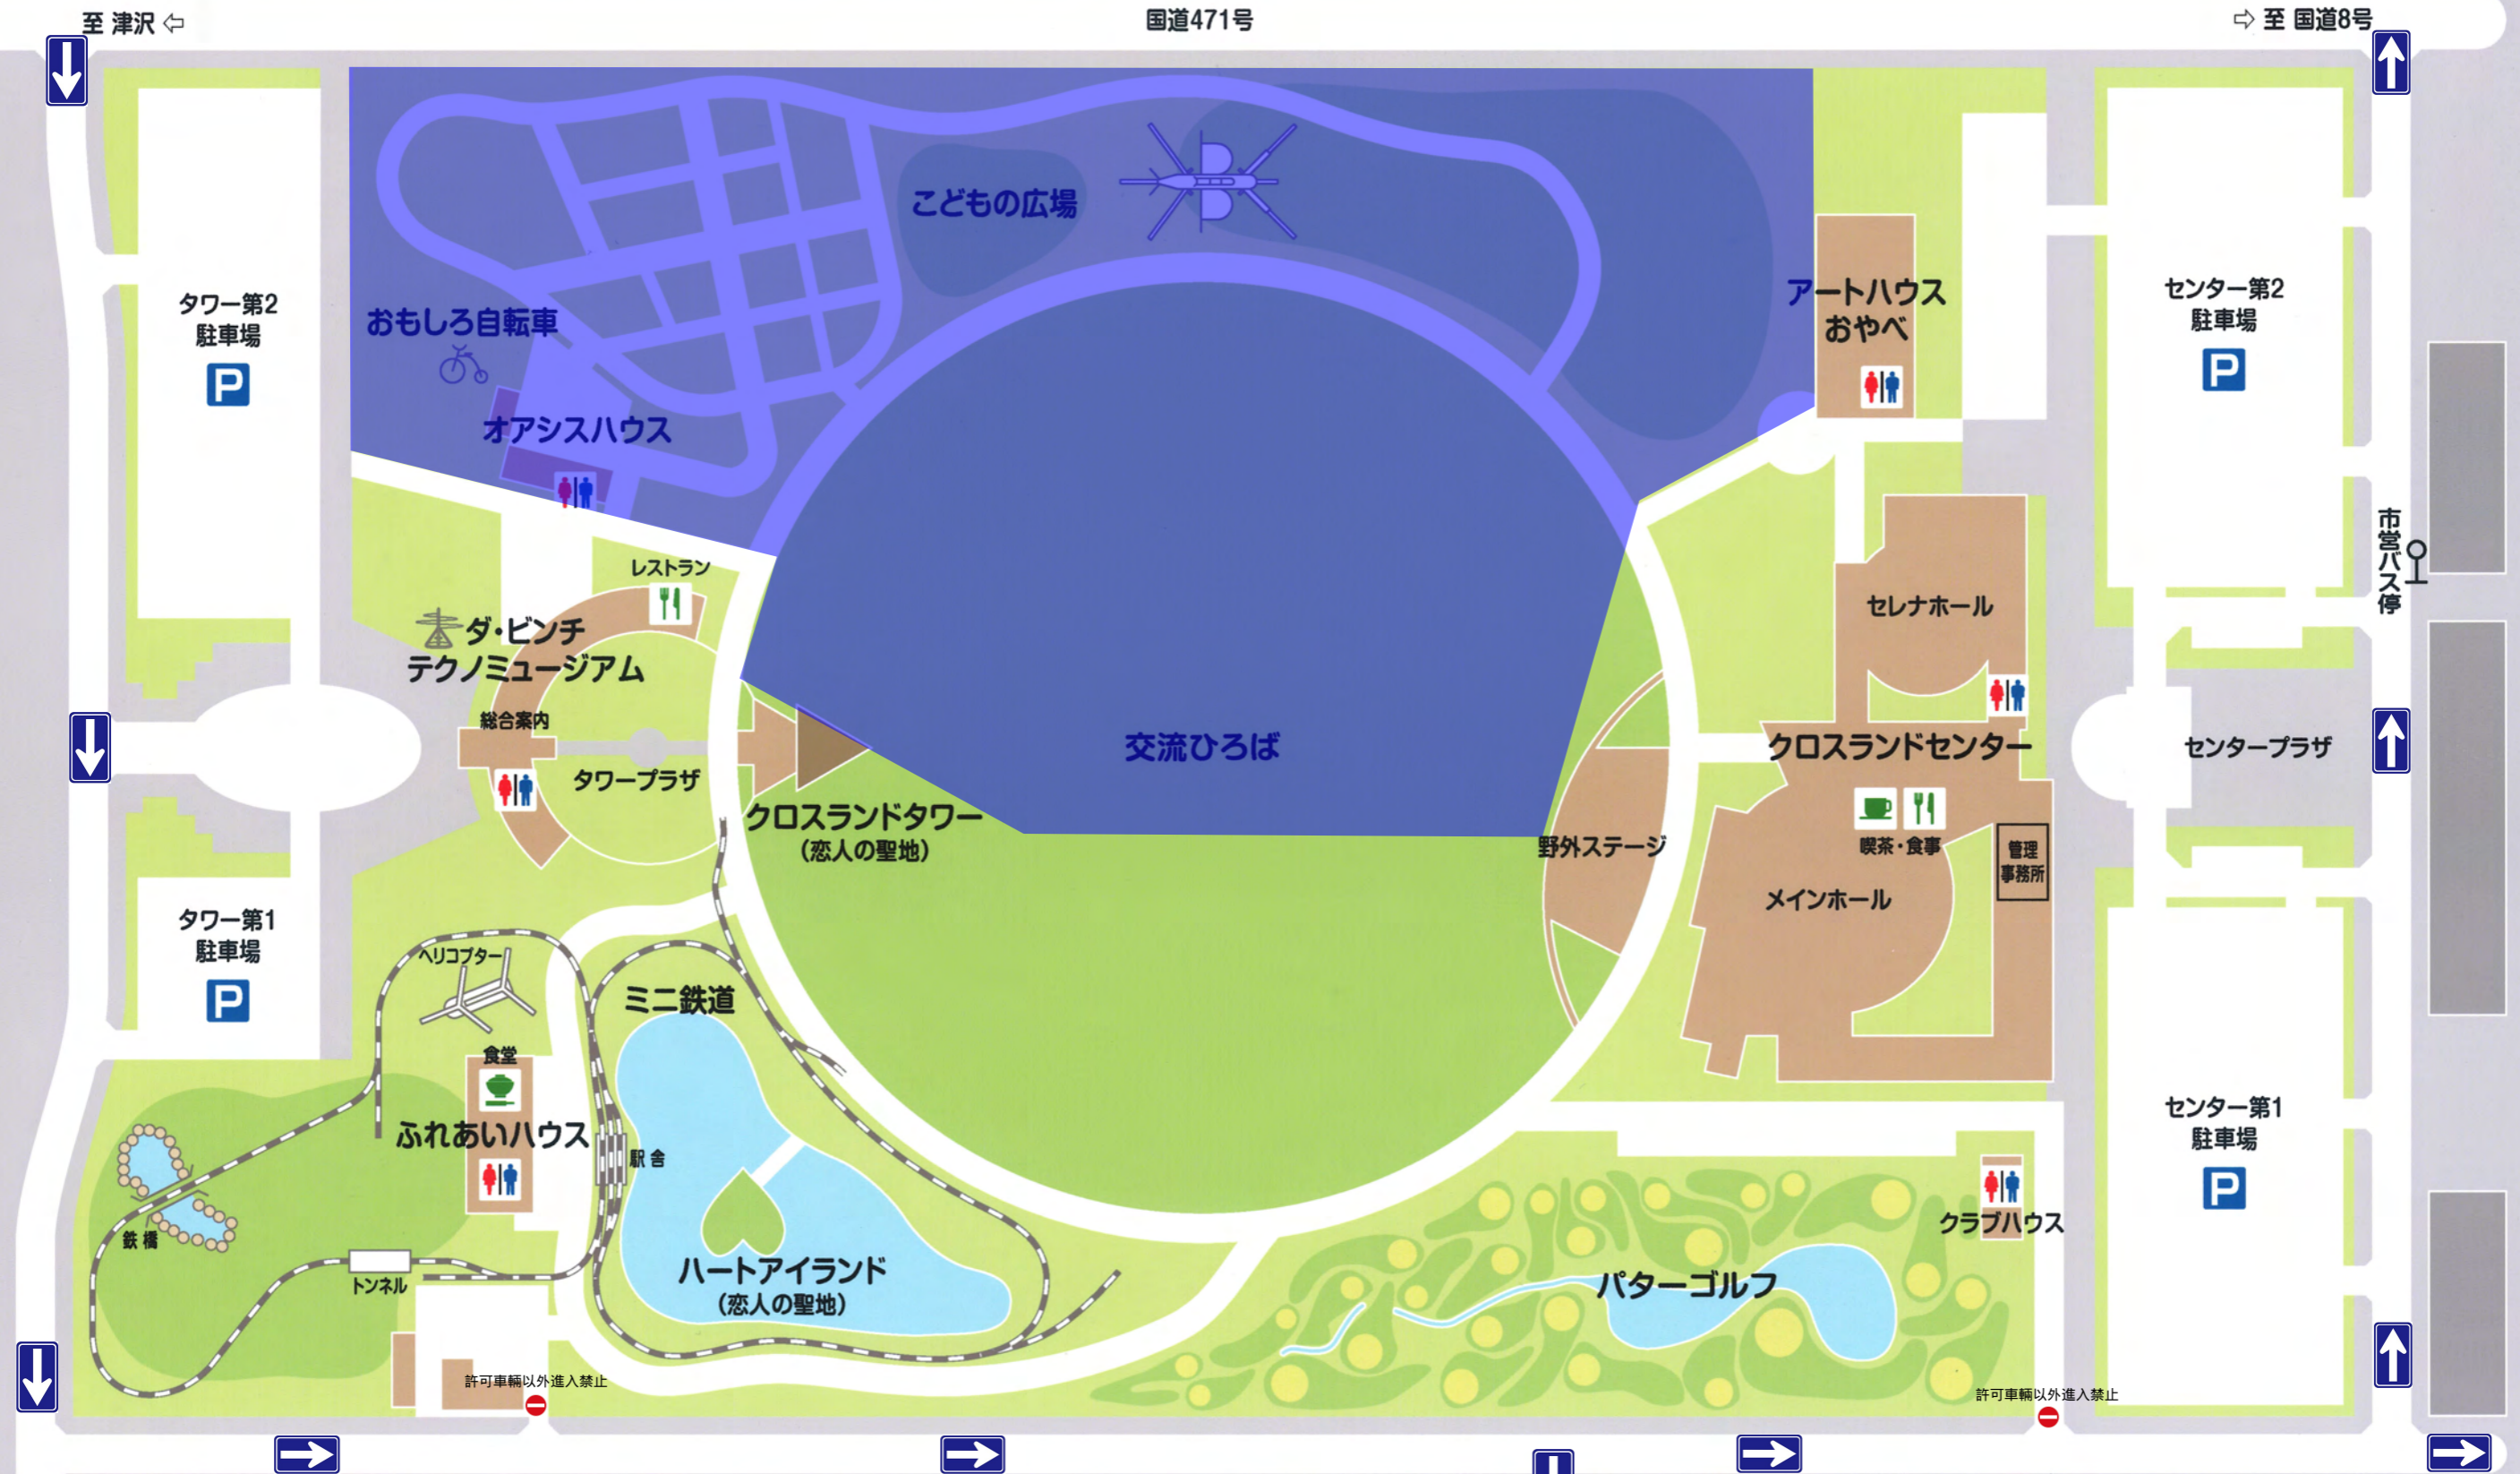

当日18:00から21:30頃まで、下記のとおり一方通行規制を行います(警備員の誘導で駐車をお願いします) 会場駐車場には限りがあります 周辺道路への進入はお止めください 安全運転にご協力ください  
 クロスランドおやべ敷地上空(周辺道路を含む)は、条例等により無許可でのドローン等の飛行が禁じられています 交流ひろば内へは、ペットを連れて立ち入らないでください クロスランドおやべは、灰皿設置個所のみ喫煙可能です  
 <<新型コロナウイルス感染症対策ご協力をお願い>> 会場内ではマスク着用を推奨しています。大声での会話は控えてください。会場内では、周りの方との間隔の確保にご協力ください。ゴミはお持ち帰りください。

住宅以外車輛進入禁止

- 立入禁止区域(花火打ち上げ時) 規制ロープにご注意ください
- 一方通行
- 車輛進入禁止

**交通規制** 18:00~21:30

**花火打上に伴う立入禁止規制**

19:45頃~20:10頃 [ 打上時間 20:00~20:10

荒天中止/順延日無し ]